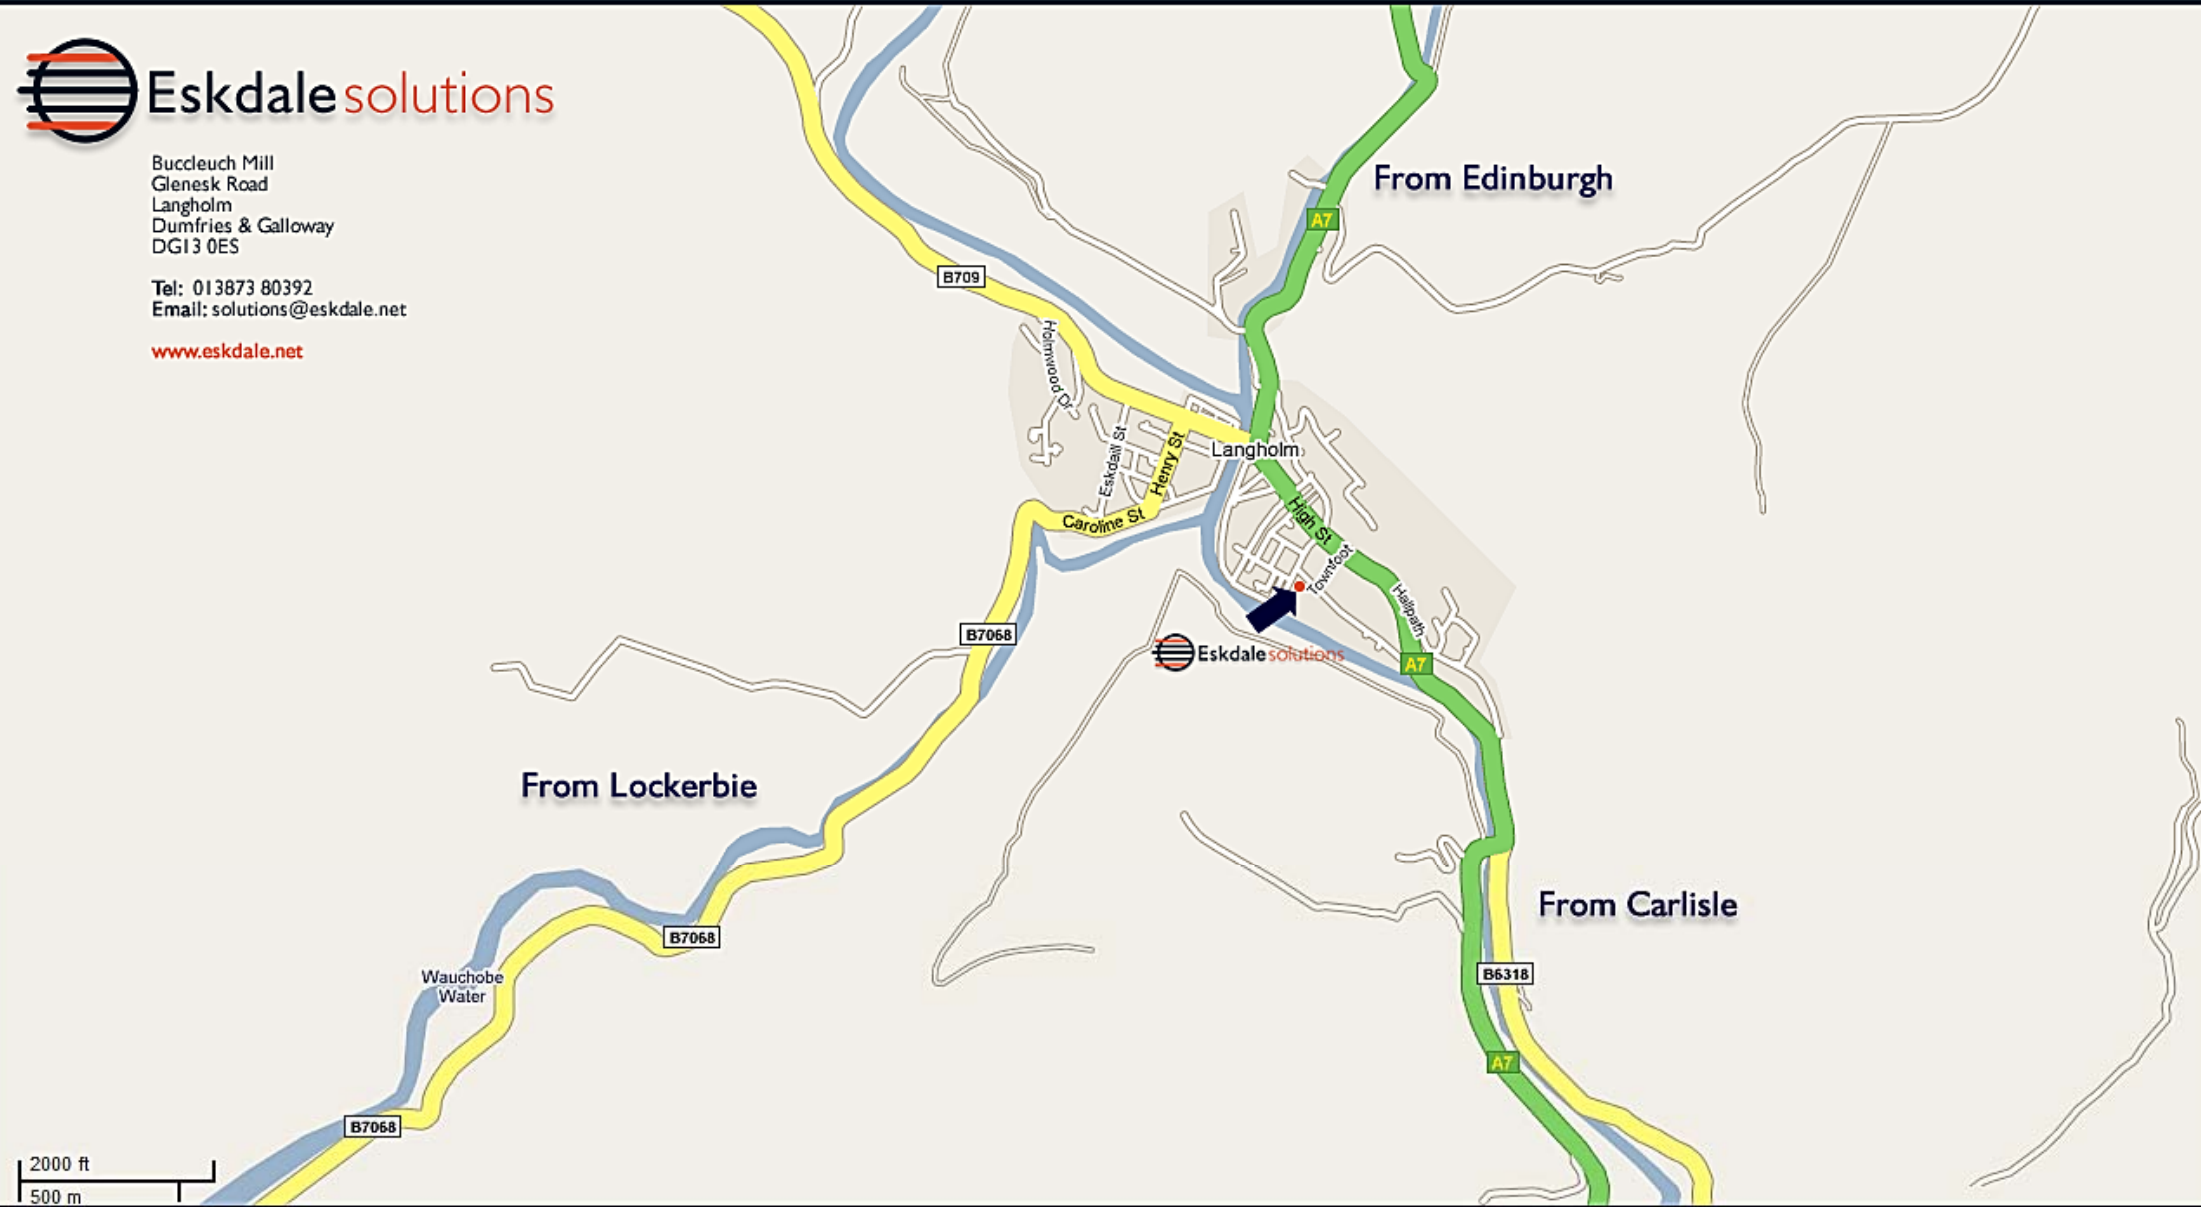

Buccleuch Mill
Glensk Road
Langholm
Dumfries & Galloway
DG13 0ES

Tel: 013873 80392
Email: solutions@eskdale.net

www.eskdale.net

2000 ft
500 m